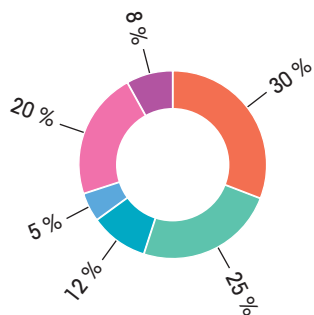

Cycle préparatoire généraliste