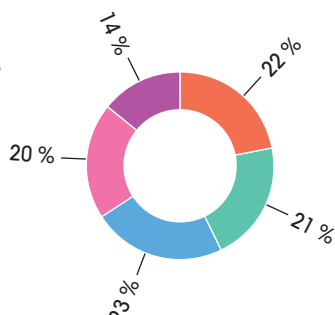

Cycle préparatoire informatique et réseaux