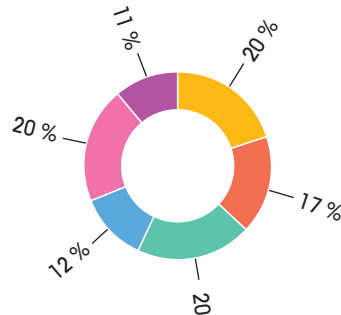

Cycle préparatoire numérique & biologie

■ Mathématiques
■ Physique
■ Informatique

■ Biologie et chimie
■ Sciences industrielles

■ Développement personnel et langues vivantes
■ Travaux en mode projet

POURQUOI CHOISIR L'ISEN LILLE ?

- Une **grande école d'ingénieurs** des métiers du **numérique**
- Un campus en **cœur de ville**
- Une formation tournée vers **l'international** dès le cycle préparatoire
- Un enseignement **transdisciplinaire** autour de projets **co-élaboratifs**
- Une tribu de **200 étudiants par promotion**
- Une formation dans les **métiers qui recrutent**
- Une ouverture sur de **nombreux secteurs d'activité**
- Une école qui développe l'**esprit d'entreprise**
- Une école qui permet de **vivre ses passions**
- Une **communauté "ISEN"** forte de 8 700 diplômés

À ISEN Lille, les étudiants choisissent l'un des 10 domaines proposés en 4e et 5e année :

- Objets connectés
- Robotique mobile
- Réalité augmentée et Intelligence artificielle
- Électronique embarquée
- Bio-Nanotechs
- Développement logiciel
- Big Data
- Cybersécurité
- Informatique et Finance
- Ingénieur d'affaires

PLUS D'INFOS : WWW.ISEN-LILLE.FR